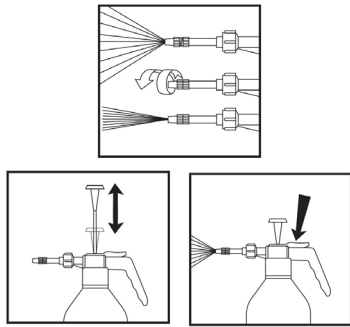

Caractéristiques

Pulvérisateur 1,5 L

Référence : PULV1.5VIRUBACT/A

Capacité totale	1,4 Litre
Capacité utile	1,3 Litre
Réservoir	Polyéthylène soufflé
Tête et poignée	Polypropylène injecté
Buse	Laiton à jet réglable
Joints	NBR (haute résistance)
Dimensions	Longueur = 16 cm Largeur = 8 cm Hauteur = 28 cm