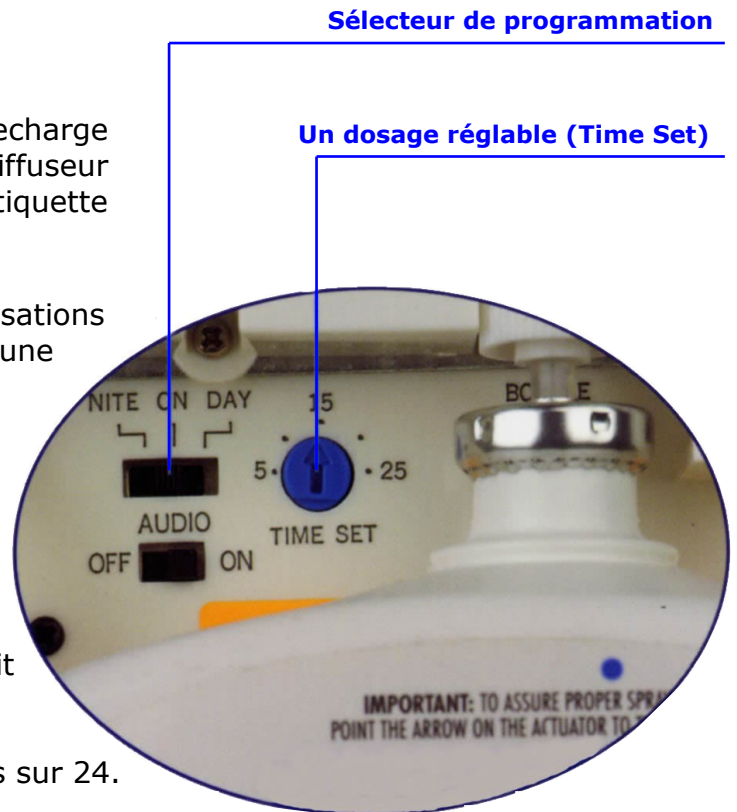

NEUTRALLE et son diffuseur **ESPRIT IV** trouvent une parfaite utilisation dans les lieux tels que : bureaux de travail, hôtels, magasins, écoles, crèches, sanitaires et tous les lieux publics ayant des problèmes d'odeurs nauséabondes.

LE CYCLE DE RECHARGES

À la suite de la programmation choisie, une recharge dure →

Fréquence	Marche (ON)	Jour/Nuit
5 Minutes	10 Jours	20 Jours
10 Minutes	20 Jours	40 Jours
15 Minutes	30 Jours	60 Jours
20 Minutes	40 Jours	80 Jours
25 Minutes	50 Jours	100 Jours